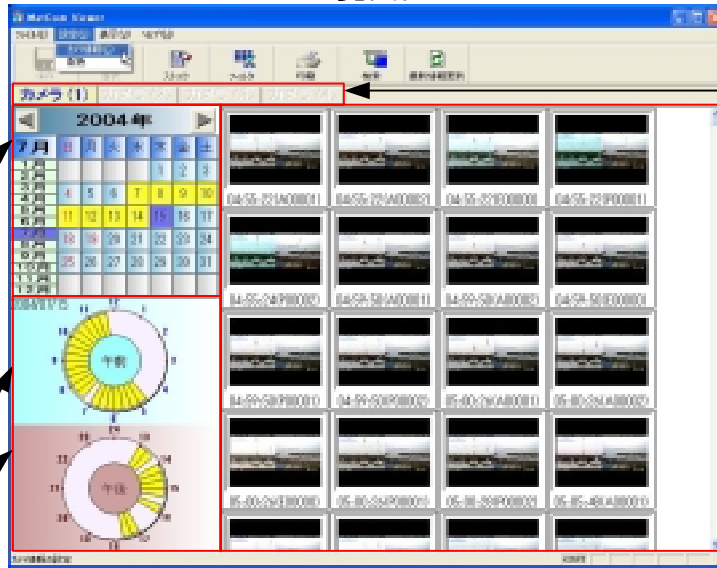

画像閲覧ソフト MatCom Viewer

MOBOTIXで記録した画像を簡単に検索、閲覧が出来るオリジナルソフトウェア

Now on sale.

主な機能紹介

一覧画面

カレンダー

記録された画像がある月と日を黄色で表示。表示中の月、日は紫色で表示します。

時間

記録された画像のある時間帯を黄色で表示。

カメラ切替機能

複数台のカメラに対応可能
(最大8台設定可能)

サムネイル表示

カレンダーで選択された日の記録画像を一覧表示。
一覧表示された画像をダブルクリックすると選択画面になります。

拡大表示機能搭載

マウスで拡大範囲を指定して、拡大ボタンを押すと簡単に選択範囲が拡大表示されます。

拡大画像

選択画面

画像情報表示

記録画像のファイル名、記録の日時等の画像情報表示

画像連続再生機能

コマ送り、早送り、コマ戻し、早戻し等の機能で連続画像再生

その他機能紹介

- 画像検索機能
(イベントナンバーで検索可能)
- マルチ表示モード搭載
- 画像保存機能
- 印刷機能

マルチ表示モード
(カメラ3台の表示例)