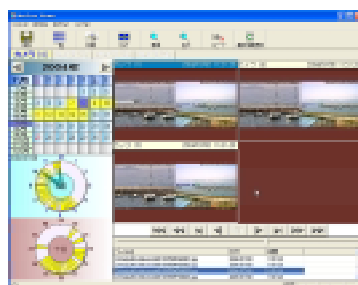

記録された画像のある時間帯を黄色で表示。

カメラ切替機能

複数台のカメラに対応可能
(最大8台設定可能)

サムネイル表示

カレンダーで選択された日の記録画像を一覧表示。
一覧表示された画像をダブルクリックすると選択画面になります。

拡大表示機能搭載

マウスで拡大範囲を指定して、拡大ボタンを押すと簡単に選択範囲が拡大表示されます。

拡大画像

選択画面

画像情報表示

記録画像のファイル名、記録の日時等の画像情報表示

画像連続再生機能

コマ送り、早送り、コマ戻し、早戻し等の機能で連続画像再生

その他機能紹介

- 画像検索機能
(イベントナンバーで検索可能)
- マルチ表示モード搭載
- 画像保存機能
- 印刷機能

マルチ表示モード
(カメラ3台の表示例)