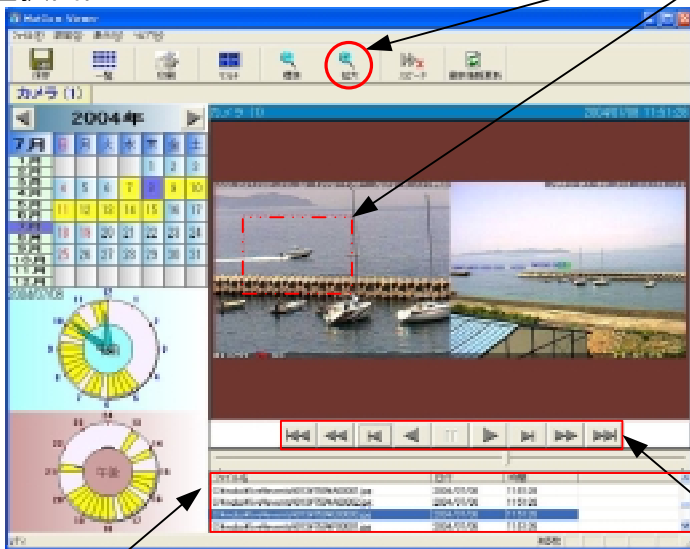

記録された画像のある時間帯を黄色で表示。

カメラ切替機能

複数台のカメラに対応可能
(最大8台設定可能)

サムネイル表示

カレンダーで選択された日の記録画像を一覧表示。
一覧表示された画像をダブルクリックすると選択画面になります。

拡大表示機能搭載

マウスで拡大範囲を指定して、拡大ボタンを押すと簡単に選択範囲が拡大表示されます。

拡大画像

選択画面

画像情報表示

記録画像のファイル名、記録の日時等の画像情報表示

画像連続再生機能

コマ送り、早送り、コマ戻し、早戻し等の機能で連続画像再生

その他機能紹介

- 画像検索機能
(イベントナンバーで検索可能)
- マルチ表示モード搭載
- 画像保存機能
- 印刷機能

マルチ表示モード
(カメラ3台の表示例)