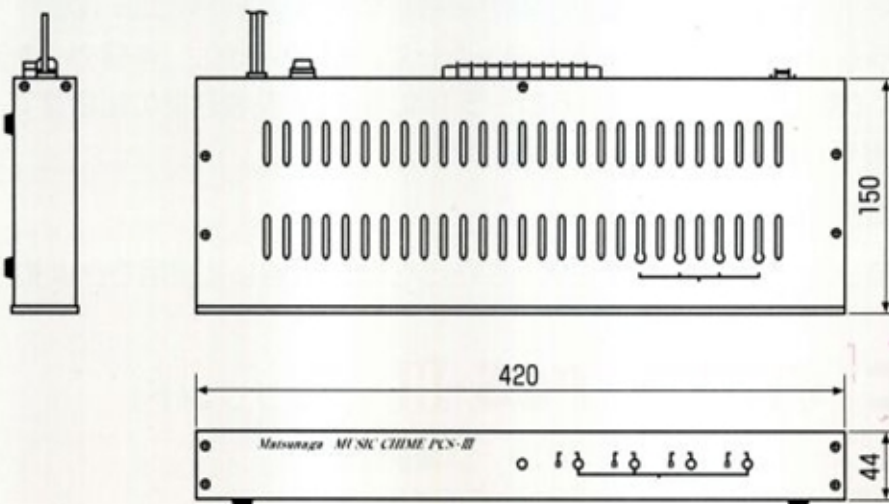

MUSIC CHIME PCS-III (メロサウンド)

定 格

項 目	MUSIC CHIME PCS-III
電 源	AC100V 50/60Hz
消費電力	約4W
演奏曲目	4曲 曲目ROM仕様による(自由選曲)※1
テンポ調整	曲別に可変
出力レベル	-10dB MAX ※2 φ6.3 フォノジャック
起動パルス	0.5秒以上の短絡信号、又はテストボタンによる
リレー接点容量	20VA(誘導負荷) 60VA(接杭負荷)
外形寸法	幅420×高さ44(ゴム足を除く)×奥行150mm
重 量	2.7kg
仕 上	パネル面：ダークブラウンアルマイト処理

※1 希望曲目ROMは、選曲決定後約2週間で製作致します。
楽譜をもって御指示下さい。

※2 出力レベルは、御希望によっては0dBMAXに調整致します。

外観寸法図

●お問い合わせは……

Matsunaga

株式会社 松永通信

〒791-8011 松山市古藤4丁目1番36号
TEL(089)923-1333代
FAX(089)923-1335

このカタログの記載内容は平成11年7月1日現在のものです。